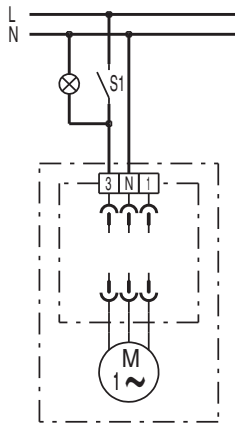

SCHALTBILDER

ER-AP 100

S1 Schalter Ein / Aus
