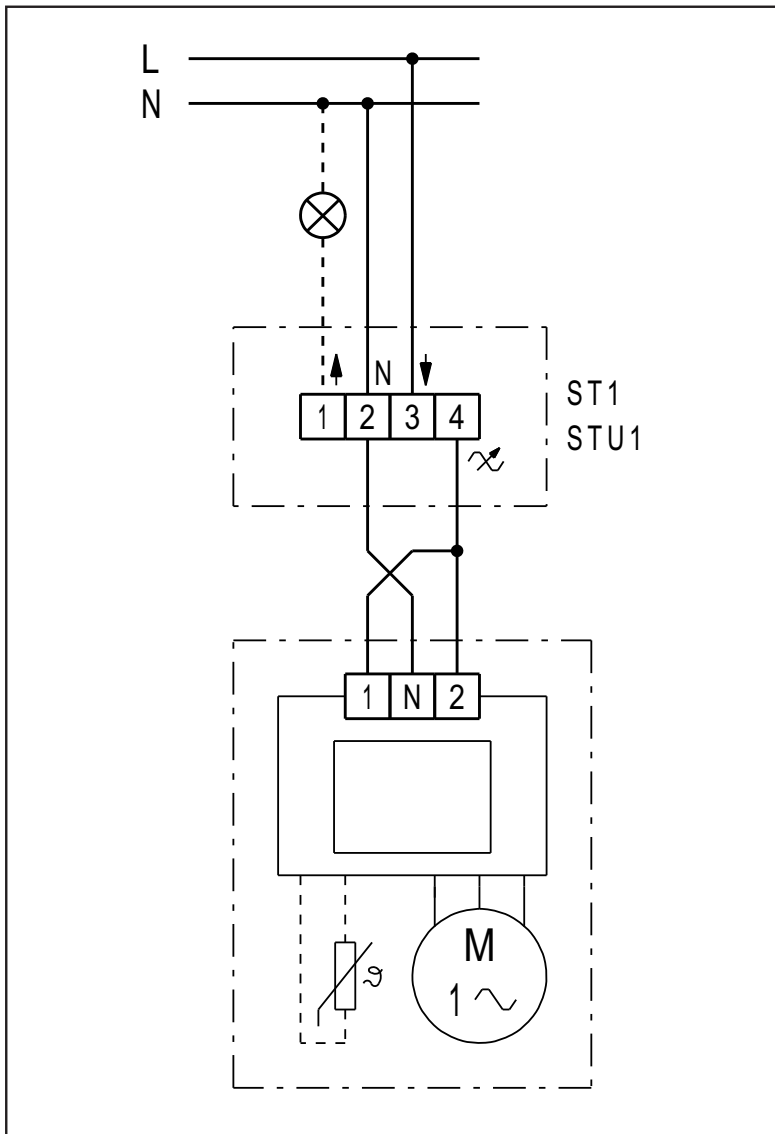

ECA 150 ipro

Nenn Drehzahl hohe Stufe

ECA 150 ipro

Nennzahl niedrig Stufe

ECA 150 ipro

2 Drehzahlstufen (hohe und niedrige Stufe)

ECA 150 ipro

Drehzahl mit ST 1 / STU 1 einstellbar

ST 1 Drehzahlsteller Aufputz
STU 1 Drehzahlsteller Unterputz

ECA 150 ipro

Drehzahl mit ST 1 / STU 1 einstellbar

ST 1 Drehzahlsteller Aufputz
STU 1 Drehzahlsteller Unterputz